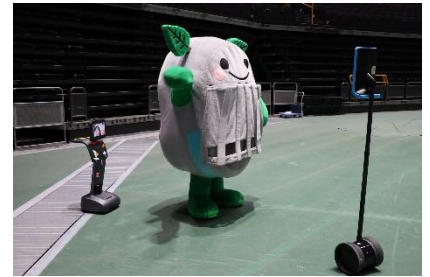

### 潜入！さいたまスーパーアリーナの裏側！

5月25日（木）に、さいたまアリーナ様にご協力いただき、さいたまスーパーアリーナの中をリモートで探検してきました。当日はZoomだけでなく、ロボットや360度カメラを使った探検を行いました。

普段は見ることのできない裏側、VIPルームや楽屋、メインアリーナ内の探検をしてきました。子ども達は実際に行くことができないので、ロボットや360度カメラを使用して探検をしました。

子ども達は事前に担当する場所を決め、担当する場所はロボットを動かして探検し、その他の場所は360度カメラでお部屋の様子などを観察しました。VIPルームでは、大きな窓からアリーナ内がよく見えることに驚きの声が出ました。楽屋では、事前に見た写真では気づかなかったことに気づいて、積極的に質問をしていました。メインアリーナでは、次のイベントに向けてセッティングの作業中でした。階段状になっている場所から、椅子が出てくる様子を見学させていただきました。アリーナ内の見学では、さいたまスーパーアリーナの妖精「たまーりん」が登場し、たまーりんの可愛い様子に心を奪われました。質問コーナーでは、事前に考えた質問を積極的に聞いている姿が見られ、発見の多い探検になったようです。最後には、「見学の記念に今日のアリーナのライトアップの色を好きな色にしますよ」とアリーナの方から言っていただき、青と水色のグラデーションにさせていただきました。